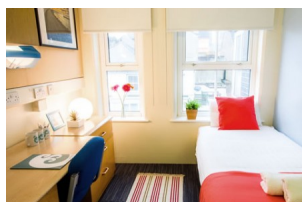

- Es posible coger un autobús hasta la escuela, el trayecto puede ser de un promedio de 40 minutos en transporte público.
- Incluye desayuno todos los días.
- Las habitaciones están equipadas con un escritorio y espacio para almacenar la ropa.

Residencia (Summer Residence) Phoenix Halls - Habitación Individual, Self-Catering

La residencia està situada en ple centre de Brighton a molt poca distància de l'escola. Està equipada amb habitacions amb bany privat, cuina moderna perfectament equipada per a compartir amb altres estudiants.

Inclou:

- Una sala comuna amb TV, taula de ping-pong i futbolín
- Accés al Wi-Fi
- Bugaderia
- Cuina compartida

Caldrà deixar un diposit a l'arribada (150 lliures aproximadament).

L'arribada i la sortida pot ser dissabte o diumenge entre les 8am i les 10pm.

Dates disponibilitat: Del 01/07/2019 al 01/09/2019.

Familia Superior, Habitación Individual, Media Pensión

La estància con una familia puede ser uno de los aspectos más interesantes de tu visita a Inglaterra. Ya que podrás vivir en un entorno familiar y disfrutar de la cultura británica.

- Es posible coger un autobús hasta la escuela, el trayecto puede ser de un promedio de 40 minutos en transporte público.
- Incluye desayuno todos los días.
- Las habitaciones están equipadas con un escritorio y espacio para almacenar la ropa.

Familia - Habitación Individual, Media Pensión

La estància con una familia puede ser uno de los aspectos más interesantes de tu visita a Inglaterra. Ya que podrás vivir en un entorno familiar y disfrutar de la cultura británica.

- Es posible coger un autobús hasta la escuela, el trayecto puede ser de un promedio de 40 minutos en transporte público.
- Incluye desayuno todos los días.
- Las habitaciones están equipadas con un escritorio y espacio para almacenar la ropa.

Familia Executive - Habitación Individual Y Media Pensión

La estància con una familia puede ser uno de los aspectos más interesantes de tu visita a Inglaterra. Ya que podrás vivir en un entorno familiar y disfrutar de la cultura británica.

- Es posible coger un autobús hasta la escuela, el trayecto puede ser de un promedio de 40 minutos en transporte público.
- Incluye desayuno todos los días.
- Las habitaciones están equipadas con un escritorio y espacio para almacenar la ropa.