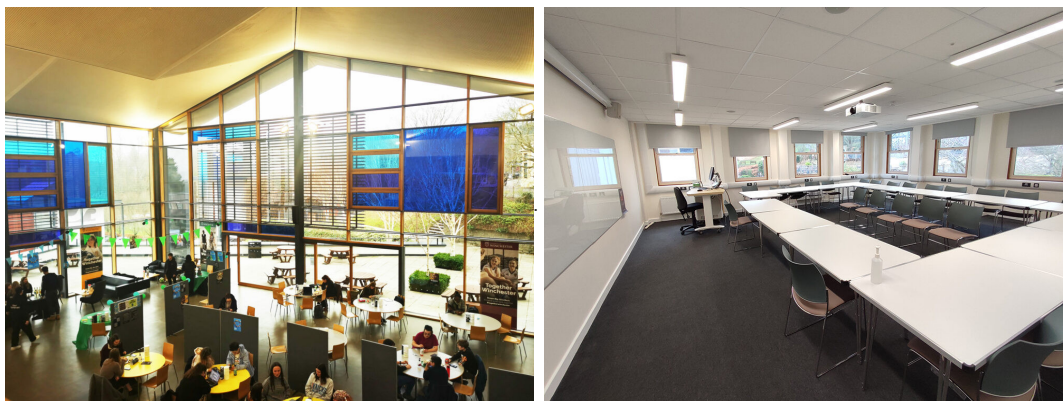

El nostre centre d'estiu té la seva seu al King Alfred Quarter, de la Universitat de Winchester, els orígens de la qual es remunten a 1840 i a la que se li va concedir la categoria d'universitat al 2005.

La universitat ha començat recentment una sèrie d'impressionants projectes de desenvolupament, el que farà que trobis una atractiva barreja d'arquitectura històrica i moderna al campus. Ofereix un entorn segur i tranquil i està a 15 minuts a peu del centre de la ciutat.

Instal·lacions

L'allotjament residencial, s'ofereix al campus amb atractius espais, amb un servei de seguretat 24 hores del dia, els 7 dies de la setmana.

L'allotjament és, en pensió completa, organitzat per Lewis School. Disposa d'habitacions individuals amb bany privat, lavabo i dutxa.

Per al rentat de la roba, hi ha una bugaderia operada per una aplicació. Els estudiants han de pagar per aquest servei.