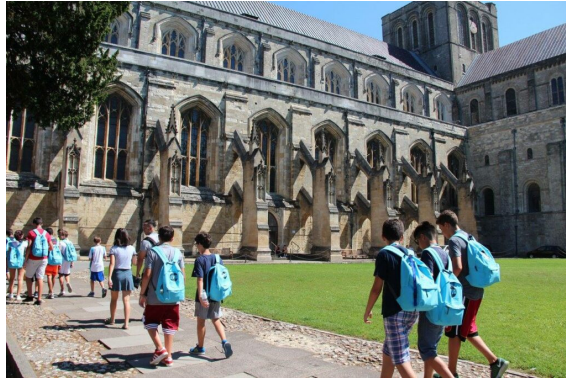

Exemples d'excursions de dia sencer:

- Londres
- Oxford
- Bath

Exemples d'excursions de mig dia:

- Portsmouth
- Southampton
- New Forest
- Bournemouth

Exemples de visites locals:

- Visita guiada per la ciutat, incloent els terrenys de la catedral de Winchester i visita al Great Hall