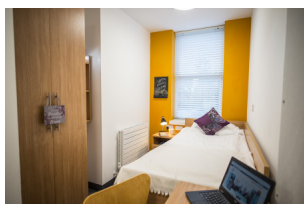

Activitats

Activitats

El curs ofereix una gran varietat d'activitats dins i fora de l'escola. Aquestes activitats ofereixen als estudiants l'oportunitat de divertir-se i fer amics internacionals.

El programa d'activitats in situ és divertit i variat i té alguna cosa que interessarà tant els estudiants creatius com els esportistes. Cada dia acabaran amb una activitat nocturna que animarà els estudiants a socialitzar amb els nous amics internacionals.

Les activitats nocturnes són variades i divertides i poden incloure discoteques, espectacles de talents i vetllades internacionals.

Excursions

S'hi inclou una excursió de dia complet per setmana. Les destinacions poden incloure Londres, el castell de Warwick o Canterbury.

Les excursions d'un dia complet permeten als estudiants conèixer a fons el Regne Unit.

S'utilitzen grans destinacions com Londres com a aula, on els estudiants trobaran informació creativa i cultural mitjançant passejades guiades i visites a museus i altres llocs d'interès.