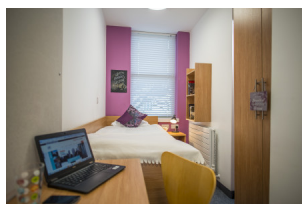

Activitats

Activitats

El curs ofereix una gran varietat d'activitats dins i fora de l'escola. Aquestes activitats ofereixen als estudiants l'oportunitat de divertir-se i fer amics internacionals.

El programa d'activitats in situ és divertit i variat i té alguna cosa que interessarà tant els estudiants creatius com els esportistes. Cada dia acabaran amb una activitat nocturna que animarà els estudiants a socialitzar amb els nous amics internacionals.

Les activitats nocturnes són variades i divertides i poden incloure discoteques, espectacles de talents i vetllades internacionals.

Excursions

S'hi inclou una excursió de dia complet per setmana. Les destinacions poden incloure Londres, el castell de Warwick o Canterbury.

Les excursions d'un dia complet permeten als estudiants conèixer a fons el Regne Unit.

S'utilitzen grans destinacions com Londres com a aula, on els estudiants trobaran informació creativa i cultural mitjançant passejades guiades i visites a museus i altres llocs d'interès.