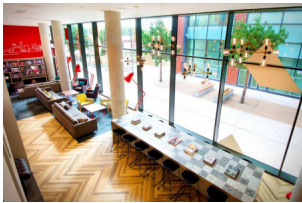

Residencia Superior Vita Student Studios - Habitación Individual, Baño Privado, Self-Catering

Vita Student Studios és un nou i luxós estudi al centre de la ciutat de Manchester. Els apartaments tipus estudi inclouen mobles fets a mida, llits grans i còmodes, electrodomèstics integrats de cuina, TV de pantalla plana, habitacions amb bany privat i accés WiFi en tot l'edifici.

La residència està molt ben ubicada, ja que es troba en una zona estudiantil molt popular que ofereix una àmplia varietat de serveis com bars, restaurants i botigues. Els supermercats locals i la zona comercial i d'oci Deansgate així com l'estació de tramvia que connecta amb l'estació de Manchester Piccadilly estan situats a pocs minuts de la residència.