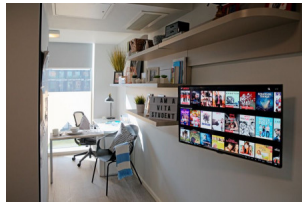

Residencia Superior Vita Student Studios - Habitación Individual, Baño Privado, Self-Catering

Vita Student Studios és un nou i luxós estudi al centre de la ciutat de Manchester. Els apartaments tipus estudi inclouen mobles fets a mida, llits grans i còmodes, electrodomèstics integrats de cuina, TV de pantalla plana, habitacions amb bany privat i accés WiFi en tot l'edifici.

La residència està molt ben ubicada, ja que es troba en una zona estudiantil molt popular que ofereix una àmplia varietat de serveis com bars, restaurants i botigues. Els supermercats locals i la zona comercial i d'oci Deansgate així com l'estació de tramvia que connecta amb l'estació de Manchester Piccadilly estan situats a pocs minuts de la residència.