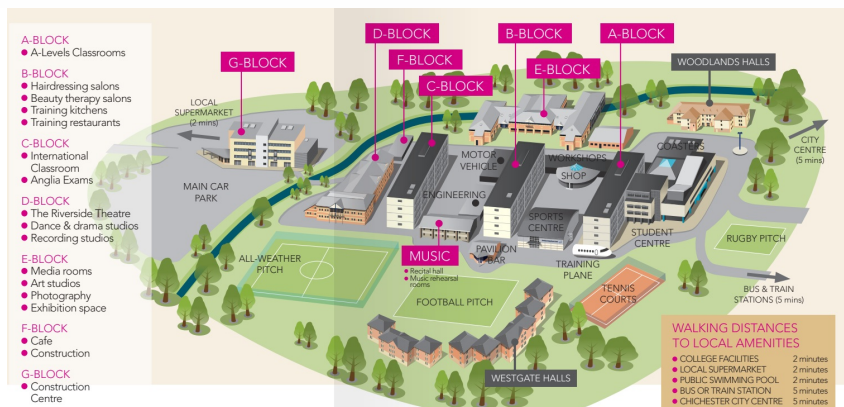

Chichester. Regne Unit

Chichester és una petita ciutat situada al sud d'Anglaterra en una zona molt atractiva del West Sussex que encara conserva la majoria de cases del s. XVIII. El campus té unes magnífiques vistes de la Catedral i està a prop de la ciutat, a 10 minuts a peu. Hi podràs trobar totes les botigues, cafeteries i restaurants que busquis.

Davant l'escola hi ha una zona verda que s'utilitza pels àpats campestres i esports a l'aire lliure.

Chichester College té una excel·lent reputació tant a nivell nacional com internacional. Més de 2500 estudiants europeus i internacionals trien estudiar al Regne Unit a la Universitat de Chichester cada any.

A només 90 minuts de Londres en un tren directe, Chichester és l'indret ideal des d'on gaudir d'Anglaterra.

Instal·lacions

El campus consta de diferents edificis i està envoltat de jardins i camps esportius. Té aules modernes, còmodes i ben equipades, sales de música, biblioteca, sala d'ordinadors (accés gratuït a Internet), poliesportiu, centre de fitness, pistes de tennis, camps de futbol, centre de bellesa, club d'estudiants, cafeteries, restaurants, etc.

- Aeroport de Gatwick
- Aeroport de Heathrow
- Aeroport de Stansted
- Aeroport de Southampton

Chichester College, PO19, Chichester, UK

Allotjament

Família - Mitja Pensió

Viure en una família amfitriona durant el teu curs d'anglès és una de les millors opcions per practicar l'idioma i conèixer costums angleses. Les famílies poden ser de diversos orígens i tipologies (famílies, parelles, jubilats o solters).