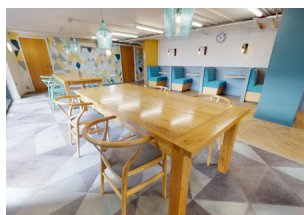

SERVEIS:

- Servei de neteja
- Sala Comuna
- Wi-Fi inclòs
- Sala de jocs
- Instal·lacions de bugaderia amb rentadores i assecadores
- Ascensor
- Instal·lacions esportives
- Accessible per a cadira de rodes
- Seguretat les 24 hores
- Es proporcionen vaixel·la/coberteria, olles, paelles i utensilis de cuina.

La residència és a 15 minuts a peu de l'escola i a 2 minuts de l'estació central d'autobusos.

Estada mínima 4 setmanes.