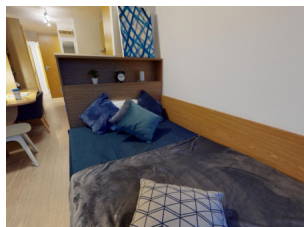

SERVEIS:

- Servei de neteja
- Sala Comuna
- Wi-Fi inclòs
- Sala de jocs
- Instal·lacions de bugaderia amb rentadores i assecadores
- Ascensor
- Instal·lacions esportives
- Accessible per a cadira de rodes
- Seguretat les 24 hores
- Es proporcionen vaixel·la/coberteria, olles, paelles i utensilis de cuina.

La residència és a 15 minuts a peu de l'escola i a 2 minuts de l'estació central d'autobusos.

Estada mínima 4 setmanes.