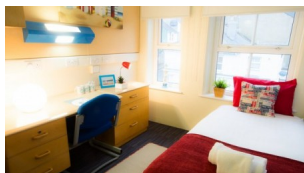

Standard Student House - Habitació Individual, Bany Compartit, Self-Catering

25 Portland Place és una residència mixta emplaçada en un ampli i elegant edifici georgià de quatre plantes. Posseeix cinc banys moderns amb dutxa, cuina totalment equipada amb rentavaixelles i microones, i saló menjador.

Tots els dormitoris tenen la seva pròpia dutxa, calefacció i televisió de pantalla plana. Hi ha una cuina gran completament equipada i una cambra amb rentadores. Tot l'edifici disposa d'internet Wi-Fi.

Les habitacions estan equipades amb llit, escriptori / taula (si no n'hi ha dins el dormitori, se't assignarà un lloc d'estudi), còmoda o armari, mirall i paperera. Algunes habitacions també tenen televisió.