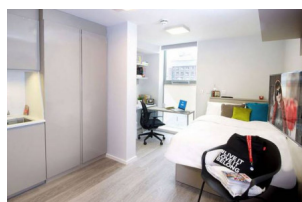

Residencia Comfort Liberty Point - Habitación Individual, Baño Privado, Self-Catering