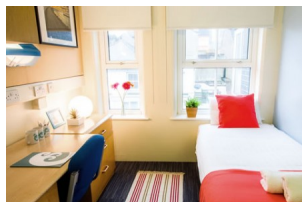

- Es posible coger un autobús hasta la escuela, el trayecto puede ser de un promedio de 40 minutos en transporte público.
- Incluye desayuno todos los días.
- Las habitaciones están equipadas con un escritorio y espacio para almacenar la ropa.

Residencia (Summer Residence) Phoenix Halls - Habitación Individual, Self-Catering

La residencia está situada en el centro de Brighton a muy poca distancia de la escuela. Está equipada con habitaciones con baño privado, cocina moderna perfectamente equipada para compartir con otros estudiantes.

Incluye:

- Una sala común con TV, mesa de ping-pong y fútbol.
- Acceso al Wi-Fi
- Bugadería
- Cocina compartida

Se cobrará un depósito a la llegada (150 libras aproximadamente).

La llegada y la salida pueden ser sábado o domingo entre las 8am y las 10pm.

Disponibilidad: Del 01/07/2019 al 01/09/2019.

Familia Superior, Habitación Individual, Media Pensión

La estancia con una familia puede ser uno de los aspectos más interesantes de tu visita a Inglaterra. Ya que podrás vivir en un entorno familiar y disfrutar de la cultura británica.

- Es posible coger un autobús hasta la escuela, el trayecto puede ser de un promedio de 40 minutos en transporte público.
- Incluye desayuno todos los días.
- Las habitaciones están equipadas con un escritorio y espacio para almacenar la ropa.

Familia - Habitación Individual, Media Pensión

La estancia con una familia puede ser uno de los aspectos más interesantes de tu visita a Inglaterra. Ya que podrás vivir en un entorno familiar y disfrutar de la cultura británica.

- Es posible coger un autobús hasta la escuela, el trayecto puede ser de un promedio de 40 minutos en transporte público.
- Incluye desayuno todos los días.
- Las habitaciones están equipadas con un escritorio y espacio para almacenar la ropa.

Familia Executive - Habitación Individual Y Media Pensión

La estancia con una familia puede ser uno de los aspectos más interesantes de tu visita a Inglaterra. Ya que podrás vivir en un entorno familiar y disfrutar de la cultura británica.

- Es posible coger un autobús hasta la escuela, el trayecto puede ser de un promedio de 40 minutos en transporte público.
- Incluye desayuno todos los días.
- Las habitaciones están equipadas con un escritorio y espacio para almacenar la ropa.