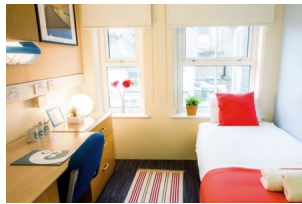

Inclou:

- Una sala comuna amb TV, taula de ping-pong i futbolín
- Accés al Wi-Fi
- Bugaderia
- Cuina compartida

Caldrà deixar un diposit a l'arribada (150 lliures aproximadament).
L'arribada i la sortida pot ser dissabte o diumenge entre les 8am i les 10pm.

Dates disponibilitat: Del 01/07/2019 al 01/09/2019.

Familia Superior, Habitación Individual, Media Pensión

La estància con una família puede ser uno de los aspectos más interesantes de tu visita a Inglaterra. Ya que podrás vivir en un entorno familiar y disfrutar de la cultura británica.

- Es posible coger un autobús hasta la escuela, el trayecto puede ser de un promedio de 40 minutos en transporte público.
- Incluye desayuno todos los días.
- Las habitaciones están equipadas con un escritorio y espacio para almacenar la ropa.

Familia - Habitación Individual, Media Pensión

La estància con una família puede ser uno de los aspectos más interesantes de tu visita a Inglaterra. Ya que podrás vivir en un entorno familiar y disfrutar de la cultura británica.

- Es posible coger un autobús hasta la escuela, el trayecto puede ser de un promedio de 40 minutos en transporte público.
- Incluye desayuno todos los días.
- Las habitaciones están equipadas con un escritorio y espacio para almacenar la ropa.

Familia Executive - Habitación Individual Y Media Pensión

La estància con una família puede ser uno de los aspectos más interesantes de tu visita a Inglaterra. Ya que podrás vivir en un entorno familiar y disfrutar de la cultura británica.

- Es posible coger un autobús hasta la escuela, el trayecto puede ser de un promedio de 40 minutos en transporte público.
- Incluye desayuno todos los días.
- Las habitaciones están equipadas con un escritorio y espacio para almacenar la ropa.

Student House Budget - Habitación Individual, Self-Catering

Las casas de estudiantes son una opción de alojamiento fantástica para aquellos que buscan más independencia. En estas casas se comparte cocina, salón y baño.

Todas las casas de estudiantes se encuentran a poca distancia a pie de la escuela. En la zona hay un gran supermercado y varias tiendas de ultramarinos, restaurantes y cafeterías.

Una habitación cómoda con el mobiliario necesario, que incluye un escritorio y espacio de almacenamiento para la ropa. Las casas están equipadas con