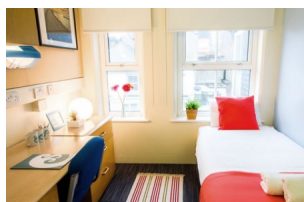

- Es posible coger un autobús hasta la escuela, el trayecto puede ser de un promedio de 40 minutos en transporte público.
- Incluye desayuno todos los días.
- Las habitaciones están equipadas con un escritorio y espacio para almacenar la ropa.

Residencia (Summer Residence) Phoenix Halls - Habitación Individual, Self-Catering

La residencia està situada en ple centre de Brighton a molt poca distància de l'escola. Està equipada amb habitacions amb bany privat, cuina moderna perfectament equipada per a compartir amb altres estudiants.

Inclou:

- Una sala comuna amb TV, taula de ping-pong i futbolín
- Accés al Wi-Fi
- Bugaderia
- Cuina compartida

Caldrà deixar un diposit a l'arribada (150 lliures aproximadament).

L'arribada i la sortida pot ser dissabte o diumenge entre les 8am i les 10pm.

Dates disponibilitat: Del 01/07/2019 al 01/09/2019.

Familia Superior, Habitación Individual, Media Pensión

La estància con una familia puede ser uno de los aspectos más interesantes de tu visita a Inglaterra. Ya que podrás vivir en un entorno familiar y disfrutar de la cultura británica.

- Es posible coger un autobús hasta la escuela, el trayecto puede ser de un promedio de 40 minutos en transporte público.
- Incluye desayuno todos los días.
- Las habitaciones están equipadas con un escritorio y espacio para almacenar la ropa.

Familia - Habitación Individual, Media Pensión

La estància con una familia puede ser uno de los aspectos más interesantes de tu visita a Inglaterra. Ya que podrás vivir en un entorno familiar y disfrutar de la cultura británica.

- Es posible coger un autobús hasta la escuela, el trayecto puede ser de un promedio de 40 minutos en transporte público.
- Incluye desayuno todos los días.
- Las habitaciones están equipadas con un escritorio y espacio para almacenar la ropa.

Familia Executive - Habitación Individual Y Media Pensión

La estància con una familia puede ser uno de los aspectos más interesantes de tu visita a Inglaterra. Ya que podrás vivir en un entorno familiar y disfrutar de la cultura británica.

- Es posible coger un autobús hasta la escuela, el trayecto puede ser de un promedio de 40 minutos en transporte público.
- Incluye desayuno todos los días.
- Las habitaciones están equipadas con un escritorio y espacio para almacenar la ropa.