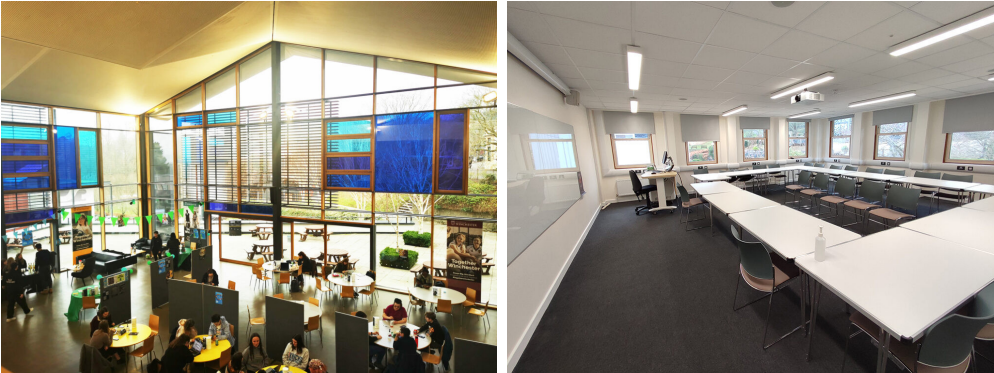

Nuestro centro de verano tiene su sede en el King Alfred Quarter, de la Universidad de Winchester, cuyos orígenes se remontan a 1840 y a la que se le concedió la categoría de universidad en 2005.

La universidad ha emprendido recientemente una serie de impresionantes proyectos de desarrollo, por lo que encontrarás una atractiva mezcla de arquitectura histórica y moderna en el campus. Ofrece un entorno seguro y tranquilo y está a 15 minutos a pie del centro de la ciudad.

Instalaciones

El alojamiento residencial, se ofrece en el campus con atractivos espacios, servicio de seguridad 24 horas al día, 7 días a la semana.

El alojamiento es en pensión completa, organizado por Lewis School. Dispone de habitaciones individuales con baño privado, lavabo y ducha.

Para el lavado de ropa, hay una lavandería operada por una aplicación. Los estudiantes deben pagar por este servicio.