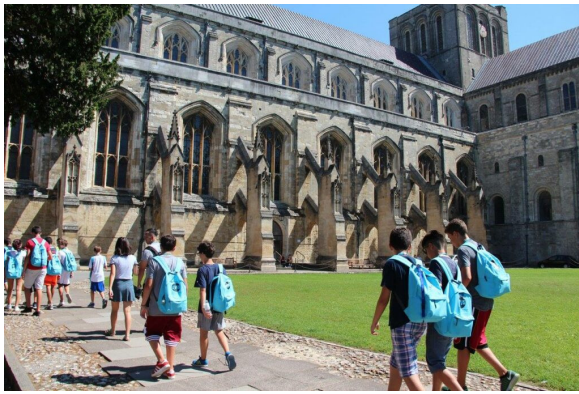

Ejemplos de excursiones de día completo:

- Londres
- Oxford
- Bath

Ejemplos de excursiones de medio día:

- Portsmouth
- Southampton
- New Forest
- Bournemouth

Ejemplos de visitas locales

- Visita guiada por la ciudad, incluidos los terrenos de la catedral de Winchester y visita al Great Hall