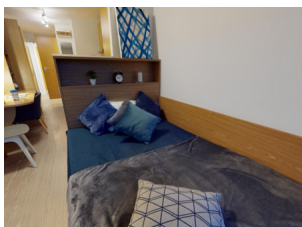

Unite House Summer Residence

Actividades

Actividades

La escuela ofrece un extenso programa de actividades de tarde y noche que te ayudarán a hacer nuevos amigos y disfrutar del tiempo libre desde el primer día. Algunas de estas actividades son gratuitas y otras pueden suponer un coste adicional.

- Visitas a museos y galerías
- Visitas guiadas a la ciudad (y disfrutar de las mejores vistas desde Clifton)
- Pub night
- Karaoke
- Actividades deportivas
- Cine
- Teatro y musicales

Excursiones

Cada fin de semana se organizan excursiones opcionales a lugares de interés. Las excursiones suelen implicar un coste extra.