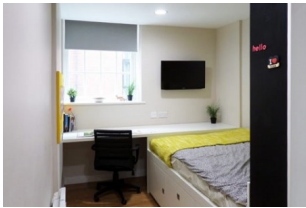

Actividades

Actividades

La escuela ofrece un programa variado de actividades y excursiones que va cambiando cada semana.