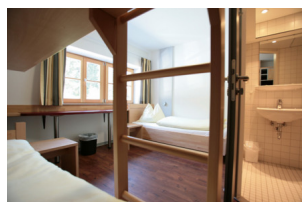

En una casa con 3-4 camas por habitación con su propia ducha/WC y pensión completa en la cafetería.

Actividades

Actividades

2 actividades por día, que incluyen excursiones, construcción de balsas, juegos de cooperación, circuitos ciclísticos con obstáculos, técnicas de supervivencia junto a la hoguera, y paseos en bicicleta de montaña.