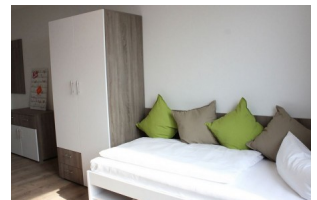

- Cocina completamente equipada
- Lavabo
- Wi-Fi
- Desayuno en la cafetería GLS

Apartamento On Campus (Hab.Individual)

Apartamento en el campus GLS.

- Cocina totalmente equipada
- Baño en suite
- Wi-fi
- TV
- Teléfono
- Toallas y sábanas
- Desayuno incluido en la cafetería GLS

Tower Apartment In Hotel Oderberger

Tower studio individual, incluye:

- Máquina de te y café
- WiFi
- TV
- Teléfono
- Desayuno buffet en la cafetería GLS

Homestay En Media Pensión

Habitación individual en casa de residentes alemanes.

- Cocina compartida
- Baño compartido
- Llave propia
- Wi-Fi
- Toallas
- Ropa de cama

Low Budget Studios

Si prefieres tener tu propio apartamento en Berlín, esta es definitivamente la opción más barata. Apartamentos tipo estudio en una residencia de estudiantes moderna, habitada principalmente por estudiantes que van a la universidad en Berlín.

- Habitación individual
- Cocina totalmente equipada
- Baño
- TV, WiFi