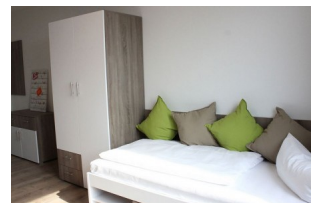

- Lavabo
- Wi-Fi
- Desayuno en la cafetería GLS

Apartamento On Campus (Hab.Individual)

Apartamento en el campus GLS.

- Cocina totalmente equipada
- Baño en suite
- Wi-fi
- TV
- Teléfono
- Toallas y sábanas
- Desayuno incluido en la cafetería GLS

Tower Apartment In Hotel Oderberger

Tower studio individual, incluye:

- Máquina de te y café
- WiFi
- TV
- Teléfono
- Desayuno buffet en la cafetería GLS

Homestay En Media Pensión

Habitación individual en casa de residentes alemanes.

- Cocina compartida
- Baño compartido
- Llave propia
- Wi-Fi
- Toallas
- Ropa de cama

Low Budget Studios

Si prefieres tener tu propio apartamento en Berlín, esta es definitivamente la opción más barata. Apartamentos tipo estudio en una residencia de estudiantes moderna, habitada principalmente por estudiantes que van a la universidad en Berlín.

- Habitación individual
- Cocina totalmente equipada
- Baño
- TV, WiFi