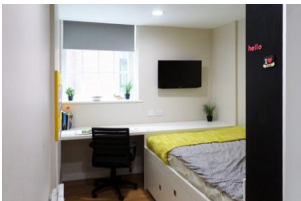

Actividades

Actividades

La escuela ofrece un programa variado de actividades y excursiones que va cambiando cada semana.