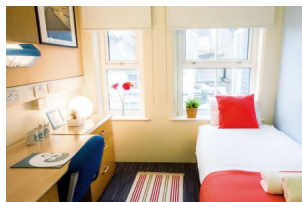

- Una sala común con una gran televisión, una mesa de ping pong y fútbolín.
- Acceso a WIFI
- Lavandería
- Cocinas compartidas

Phoenix Halls está en el centro de Brighton y a 800 metros al norte del famoso muelle de la ciudad, por lo que disfruta de un fácil acceso tanto a pie como en autobús o coche.

Las cómodas habitaciones, con decoración sencilla, cuentan con lavabo, un escritorio y una silla, una lámpara, un armario y un baño propio. Y además disponen de ropa de cama, que se cambia cada semana.

Habitación individual. Las habitaciones se disponen en apartamentos de 8 dormitorios con cocina compartida.

Un empleado de limpieza limpia la residencia cada semana, aunque son los propios estudiantes los responsables de limpiar y ordenar sus habitaciones.

En la planta baja se encuentra la lavandería, que funciona con monedas. Cada lavabo cuesta 1,60GBP y la secadora cuesta 20 peniques por ciclo de secado.

Fecha disponibilidad: Del 01/07/2019 al 01/09/2019.

Familia Superior, Habitación Individual, Media Pensión

La estancia con una familia puede ser uno de los aspectos más interesantes de tu visita a Inglaterra. Ya que podrás vivir en un entorno familiar y disfrutar de la cultura británica.

- Es posible coger un autobús hasta la escuela, el trayecto puede ser de un promedio de 40 minutos en transporte público.
- Incluye desayuno todos los días.
- Las habitaciones están equipadas con un escritorio y espacio para almacenar la ropa.

Familia - Habitación Individual, Media Pensión

La estancia con una familia puede ser uno de los aspectos más interesantes de tu visita a Inglaterra. Ya que podrás vivir en un entorno familiar y disfrutar de la cultura británica.

- Es posible coger un autobús hasta la escuela, el trayecto puede ser de un promedio de 40 minutos en transporte público.
- Incluye desayuno todos los días.
- Las habitaciones están equipadas con un escritorio y espacio para almacenar la ropa.

Familia Executive - Habitación Individual Y Media Pensión

La estancia con una familia puede ser uno de los aspectos más interesantes de tu visita a Inglaterra. Ya que podrás vivir en un entorno familiar y disfrutar de la cultura británica.

- Es posible coger un autobús hasta la escuela, el trayecto puede ser de un promedio de 40 minutos en transporte público.
- Incluye desayuno todos los días.
- Las habitaciones están equipadas con un escritorio y espacio para almacenar la ropa.