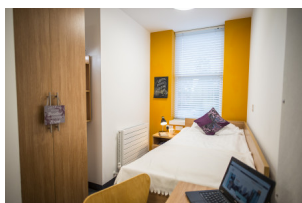

Todas las habitaciones tienen baño individual y ofrecen espacios sociales y comunes compartidos para que te sientas como en casa.

Los House Parents ofrecen el más alto nivel de cuidado, bienestar y supervisión para todos los estudiantes. Uno de los miembros del equipo de House Parents está despierto las 24 horas del día para proporcionar ayuda siempre que sea necesario, lo cual es especialmente útil para los estudiantes más jóvenes.